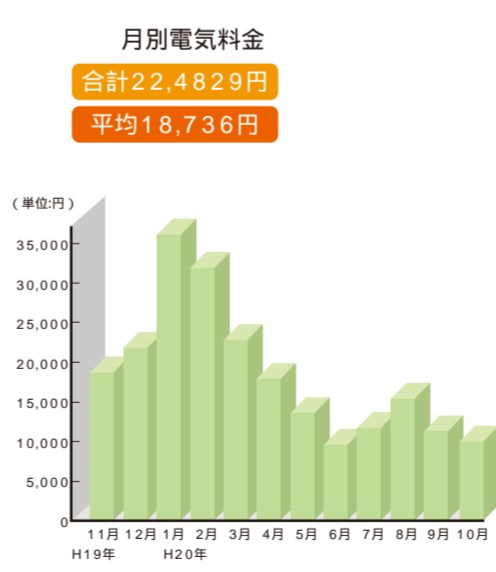

建築概要	
家族人数	7人
家族構成	親夫婦、ご夫婦、子供3人
速床面積	223.59㎡(67.5坪)
C値	0.3cm²/m²
オール電化住宅の使用機器	
IHクッキングヒーター	
温水器	6.4kw 電気温水器 550
蓄暖	1F 6kw 1台
	1F 2kw 1台
	1F 3kw 1台
	2F 2kw 1台
施工 / (株)	クリエート建築事務所