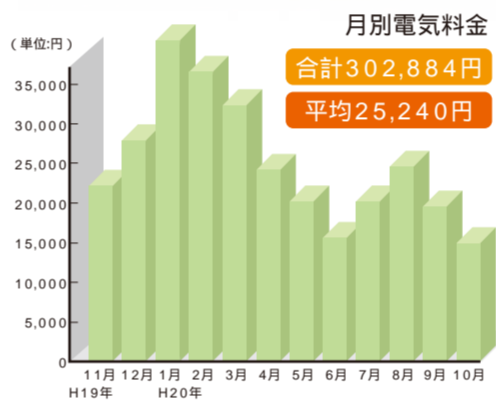

白基調の素敵な内観

落ち着いた雰囲気と魅せるレンガの外壁と、きれいに整えられたガーデニングが心地よく迎えてくれる木村邸は、お母様とご夫婦、娘様ご夫婦に家族みんなのアイドル、愛犬、タカちゃん、の5人+1匹の家族です。

「冬の間、お客様が玄関に入られると、暖かいね」と、よくおっしゃいます。やっぱり一年を通して過ごしやすくて嬉しいですね。ご主人、内装からインテリアまで白を基調にコーディネートされた家族団欒の場であるリビングは、所々に奥様のセンスが光っています。以前からリビングが家族の憩いの場所だったので、家族のためにもベットの他にも、明るい憩いの空間が欲しかったので、今はとても満足しています！」と笑顔の奥様。

みなと一緒に、憩いの大空間リビングダイニングにて記念撮影です。「ハイチーズ」…幸せが光ります。